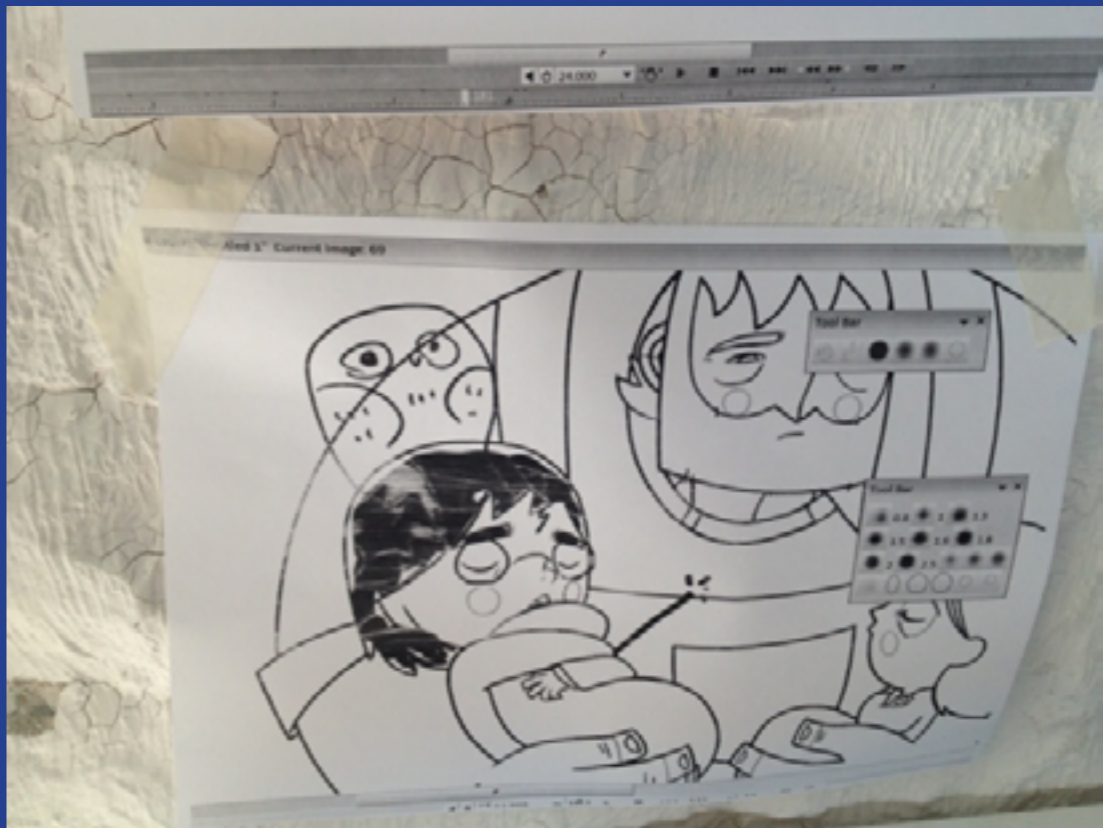

Song of the Sea

Stormy Boat Ride

Scene _____ Shot _____

Průběh animace – Pečlivá příprava reálných krajin

Průběh animace – Digitalizace

Výtvarné pojetí filmu – Krajinomalby a staré piktské rytiny použité ve filmu