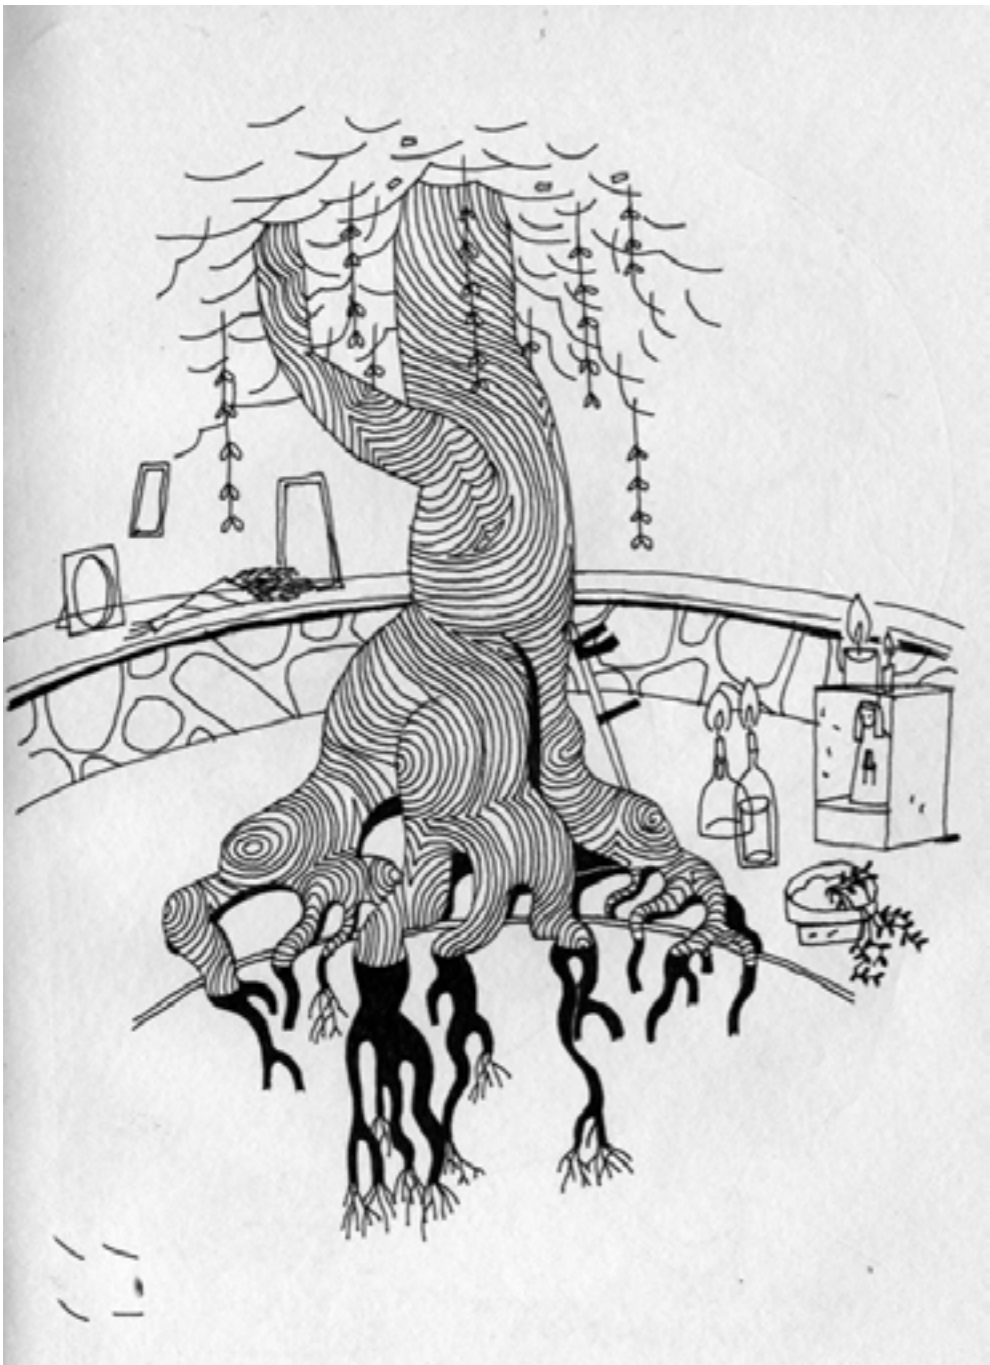

je dle legend božskou postavou spojovanou s válkami či koňmi, má však mnoho podob. Tomm Moore představil Machu jako čarodějnici, která prostřednictvím svých sov osvobozuje lidi od starostí, čímž je ale promění v kámen.

Saiorse

Ben

Kú

Conor

Bronagh

Babička

Průběh animace – Nákresy postav i scénérií

Song of the Sea