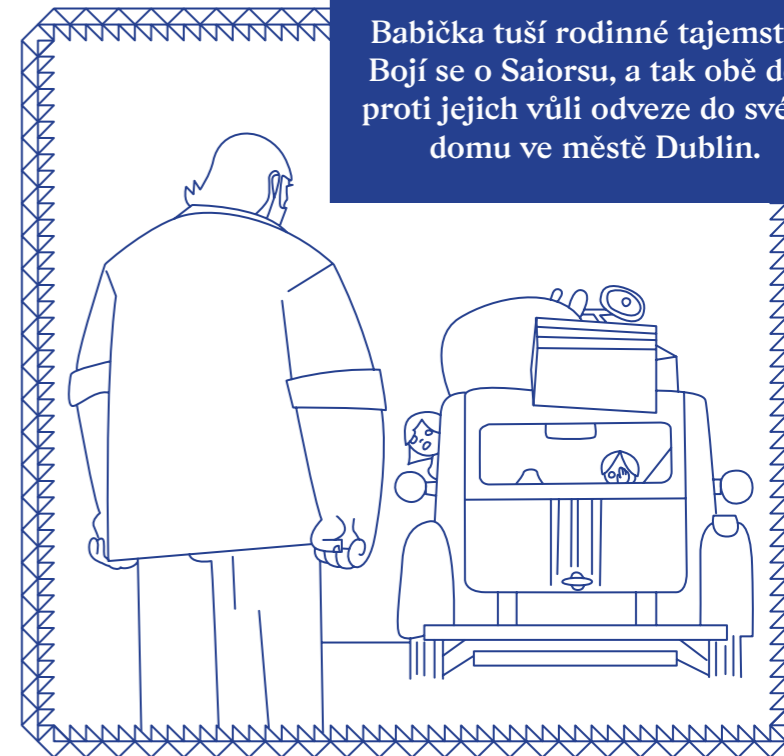

Ponoří se do divokých vln a objeví v tuleních své spřízněné duše. Šťastně se mezi nimi prohání, až vyčerpáním usne na břehu moře. Tam ji najde vystrašená babička.

Babička tuší rodinné tajemství. Bojí se o Saiorsu, a tak obě děti proti jejich vůli odveze do svého domu ve městě Dublin.