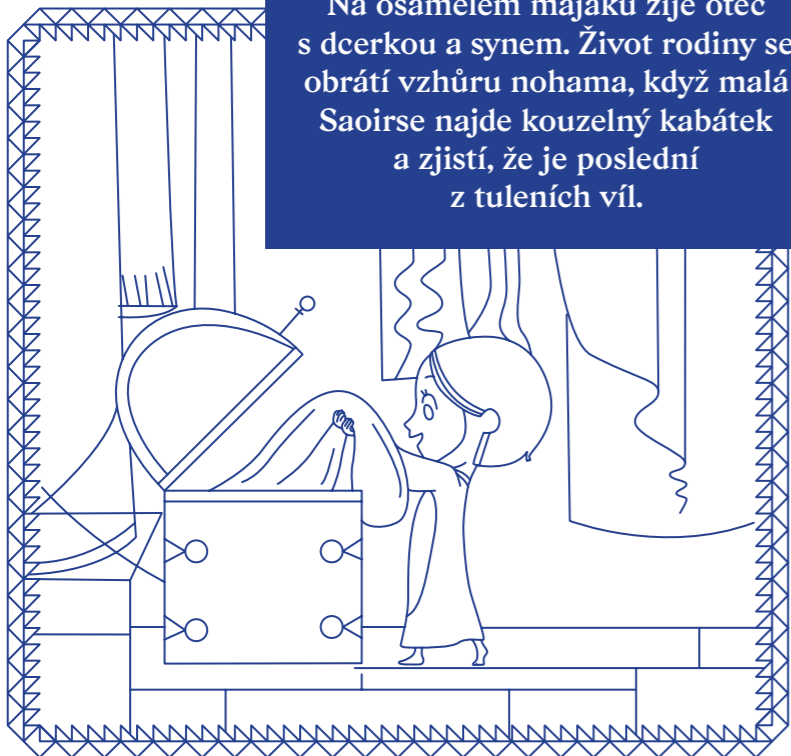

Soutěž – Jaká dobrodružství Ben a Saoirse na cestě zpátky domů z Dublinu zažijí? Dokončete jejich příběh.

Na osamělém majáku žije otec s dcerkou a synem. Život rodiny se obrátí vzhůru nohama, když malá Saoirse najde kouzelný kabátek a zjistí, že je poslední z tuleních víl.