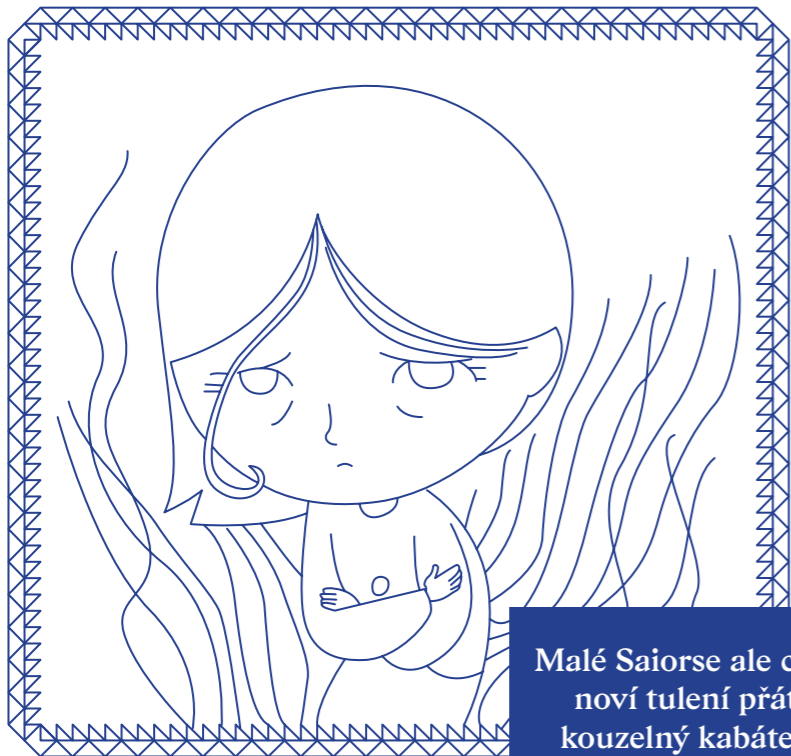

Ponoří se do divokých vln a objeví v tuleních své spřízněné duše. Šťastně se mezi nimi prohání, až vyčerpáním usne na břehu moře. Tam ji najde vystrašená babička.

Babička tuší rodinné tajemství. Bojí se o Saiorsu, a tak obě děti proti jejich vůli odveze do svého domu ve městě Dublin.